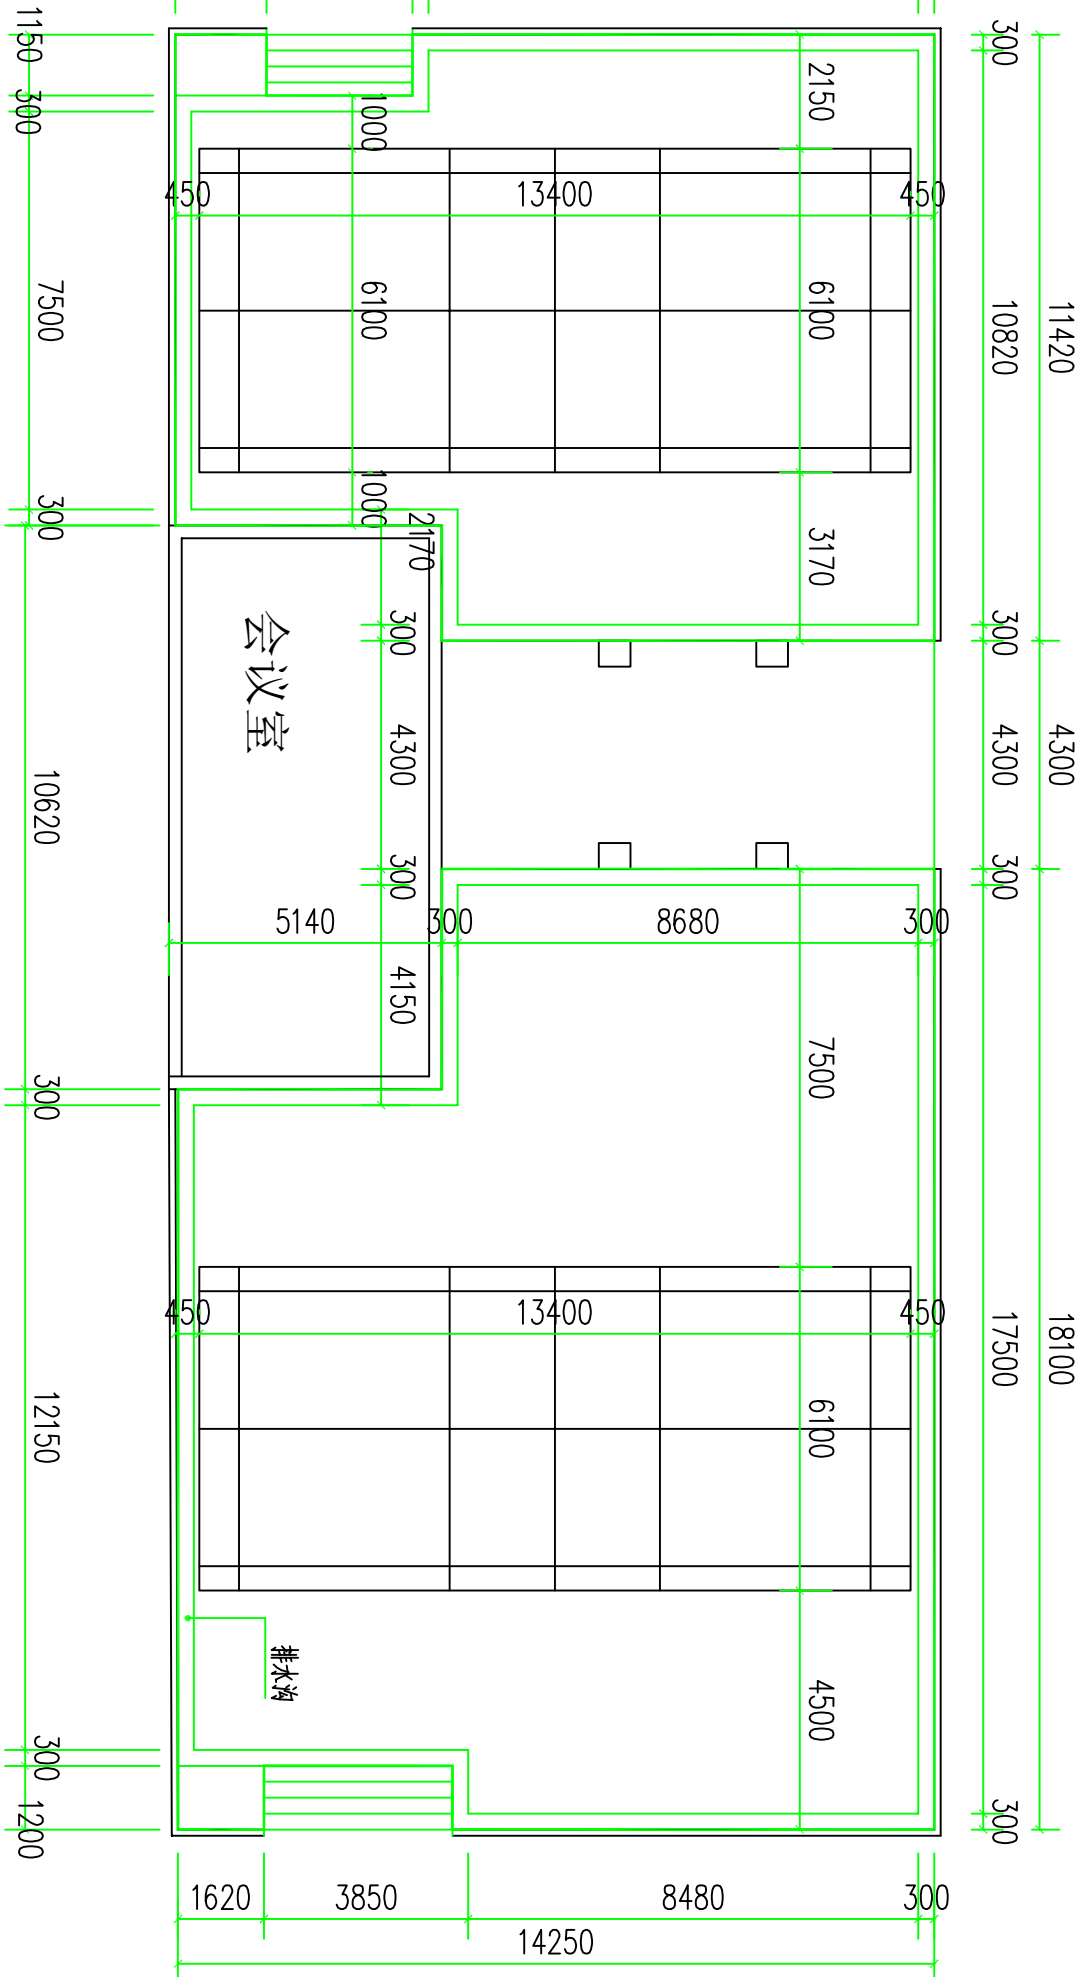

14300

1720 2750 300 9230 300

安徽省工会干部学校羽毛球场地平面尺寸图 1:150